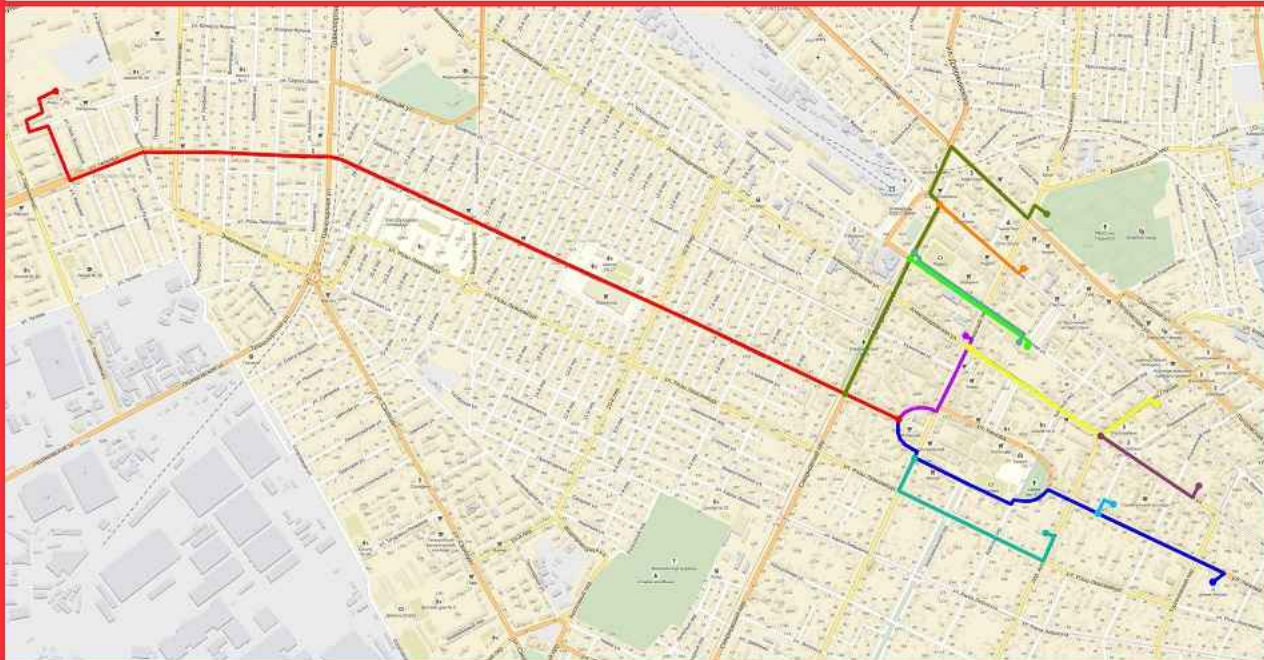

**ПАСПОРТ АВТОБУСНОГО МАРШРУТА ДВИЖЕНИЯ
МБДОУ Д/С №100
ГОРОДА ТАГАНРОГА РОСТОВСКОЙ ОБЛАСТИ**

○ Общий маршрут

● Музей «Домик Чехова»

● Музей «Лавка Чеховых»

● Историко-краеведческий музей

● Музей «Градостроительство и быт»

● Музей дрессировщика А.А. Дурова

● Музей писателя И.Д. Василенко

● Литературный музей А.П. Чехова

● ЮРНКЦ А.П. Чехова

● парк Культуры имени Горького

● Художественный музей